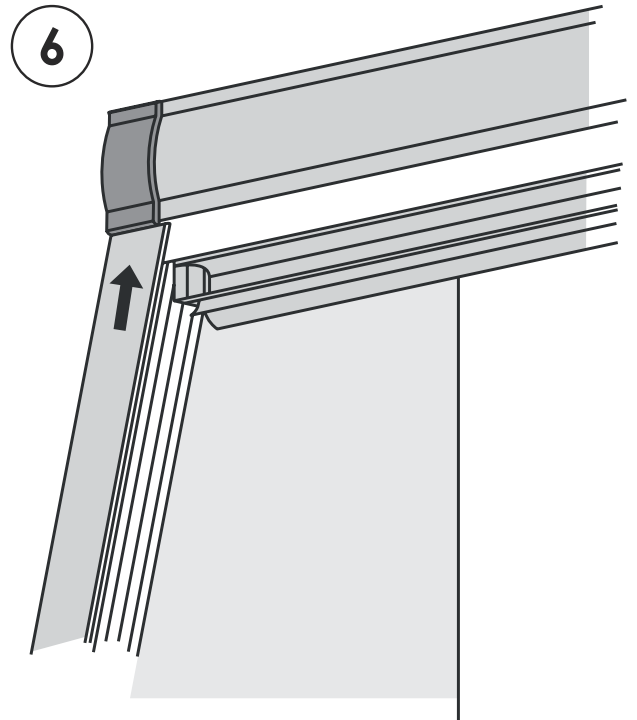

Skylight and Skylight Plus Blind

Instructions / Anleitung / Istruzioni / Pokyny / Instruktionser / Instructies

0800 107 5535

Our Product Range:

- Fabric Changing Roller
- Premium Fabric Changing Roller
- Skylight Plus
- Skylight
- Zebra
- BlocOut