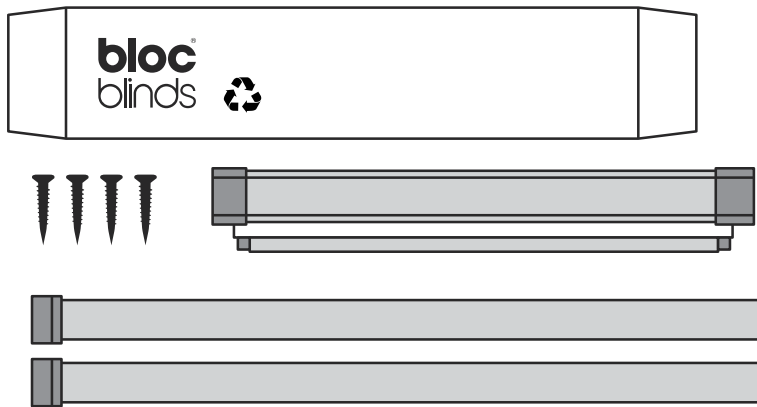

Skylight and Skylight Plus Blind

Instructions / Anleitung / Istruzioni / Pokyny / Instruktionser / Instructies

0800 107 5535

Our Product Range:

- Fabric Changing Roller
- Premium Fabric Changing Roller
- Skylight Plus
- Skylight
- Zebra
- BlocOut