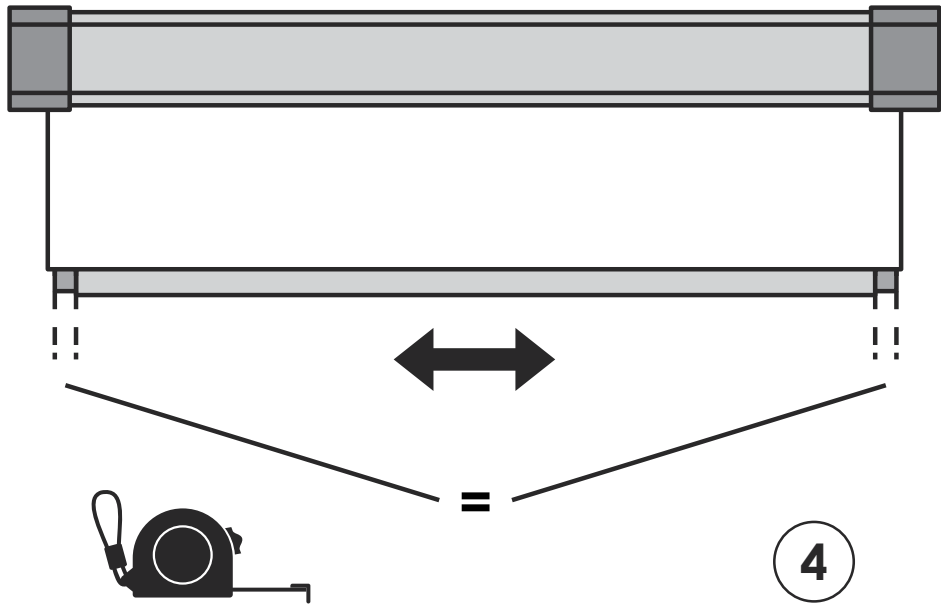

Skylight and Skylight Plus Blind

Instructions / Anleitung / Istruzioni / Pokyny / Instruktionser / Instructies

0800 107 5535

Our Product Range:

- Fabric Changing Roller
- Premium Fabric Changing Roller
- Skylight Plus
- Skylight
- Zebra
- BlocOut