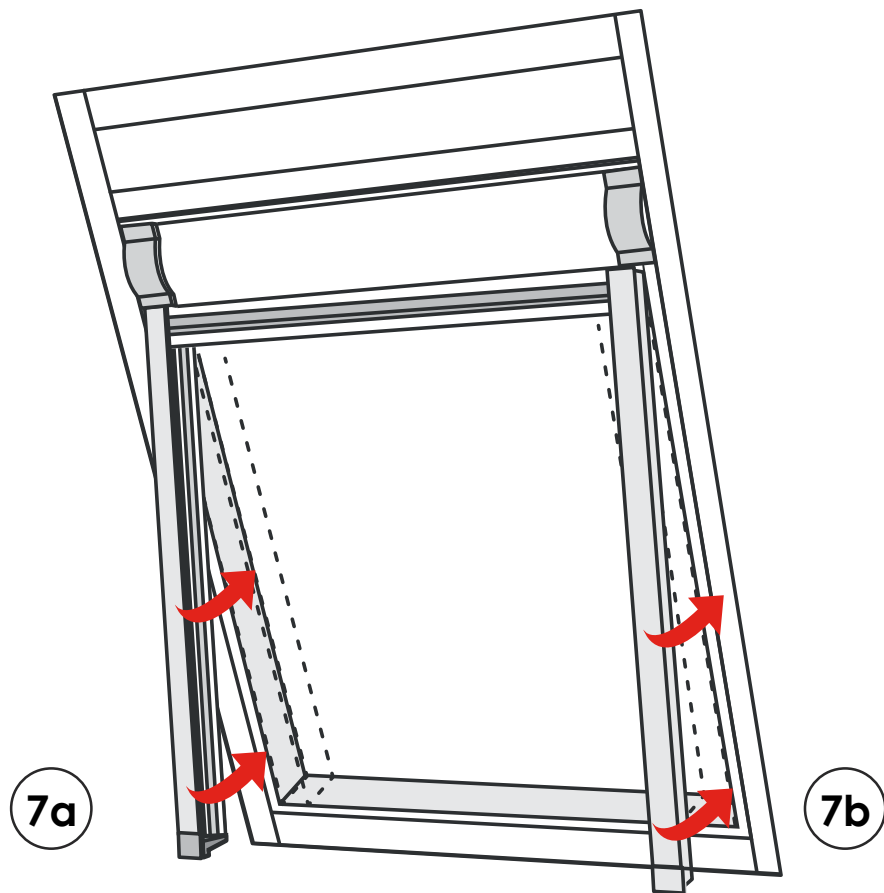

Skylight and Skylight Plus Blind

Instructions / Anleitung / Istruzioni / Pokyny / Instruktionser / Instructies

0800 107 5535

Our Product Range:

- Fabric Changing Roller
- Premium Fabric Changing Roller
- Skylight Plus
- Skylight
- Zebra
- BlocOut