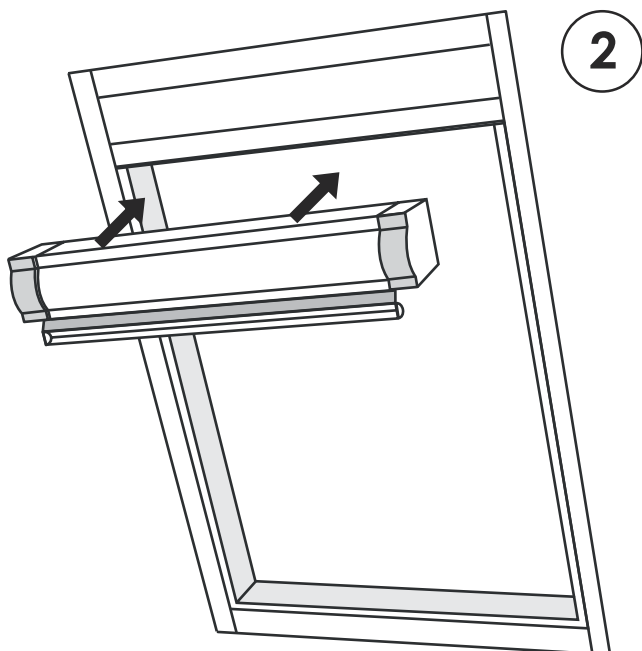

Skylight and Skylight Plus Blind

Instructions / Anleitung / Istruzioni / Pokyny / Instruktionser / Instructies

0800 107 5535

Our Product Range:

- Fabric Changing Roller
- Premium Fabric Changing Roller
- Skylight Plus
- Skylight
- Zebra
- BlocOut