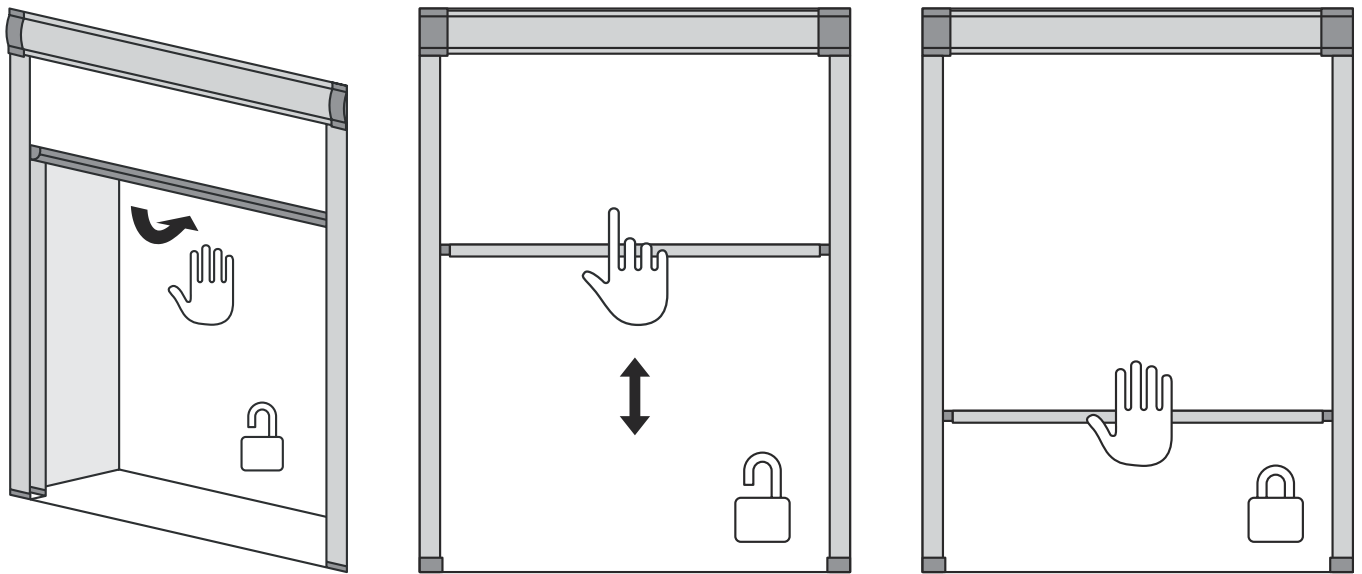

Skylight and Skylight Plus Blind

Instructions / Anleitung / Istruzioni / Pokyny / Instruktionser / Instructies

0800 107 5535

Our Product Range:

- Fabric Changing Roller
- Premium Fabric Changing Roller
- Skylight Plus
- Skylight
- Zebra
- BlocOut