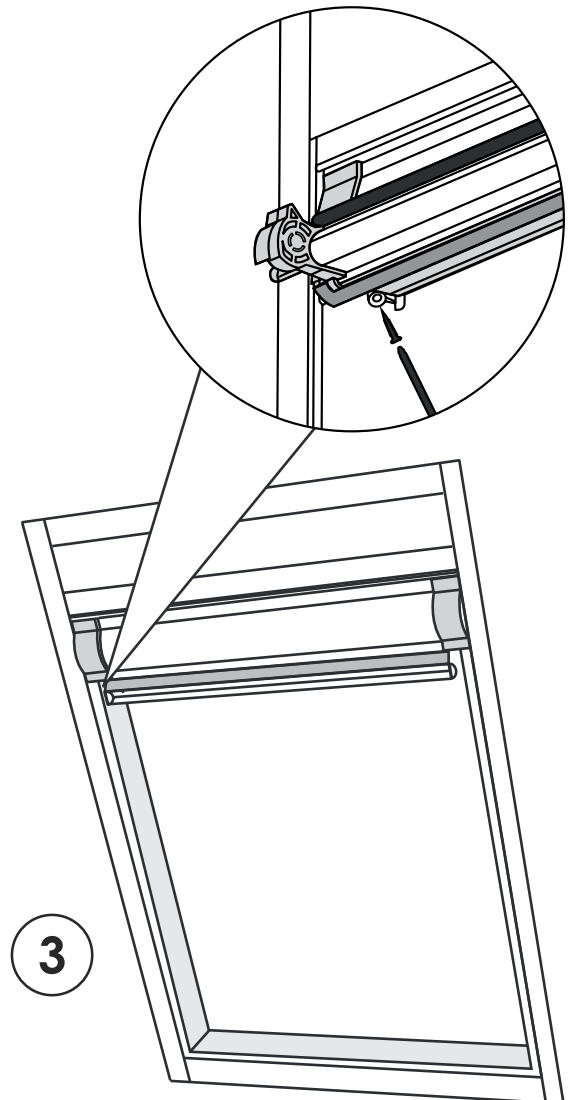

Skylight and Skylight Plus Blind

Instructions / Anleitung / Istruzioni / Pokyny / Instruktionser / Instructies

0800 107 5535

Our Product Range:

- Fabric Changing Roller
- Premium Fabric Changing Roller
- Skylight Plus
- Skylight
- Zebra
- BlocOut