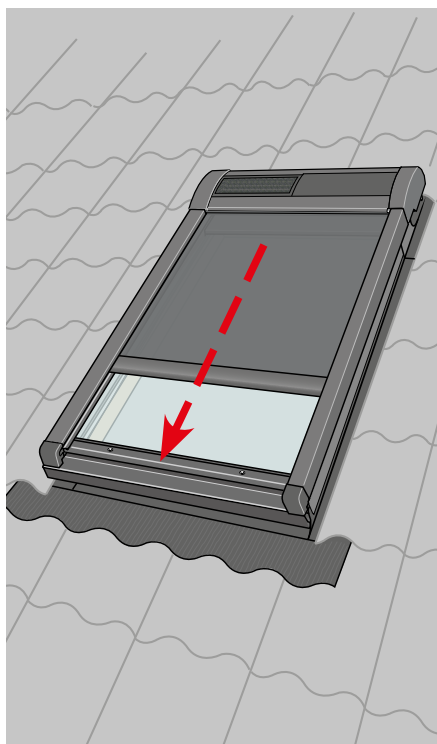

18

19

20

VELUX
VELUX INTEGRA™
RELE MANUEL 230V/230

www.velux.com/integrasupport

i

AR: VELUX Argentina S.A.
348 4 639944

AT: VELUX Österreich GmbH
02245/32 3 50