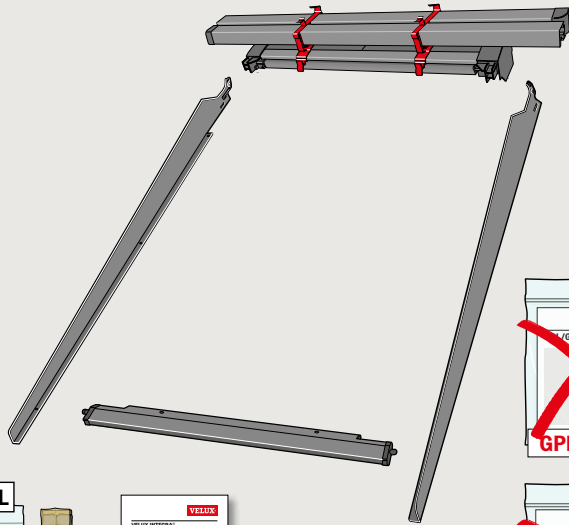

VELUX INTEGRA® MML/SSS/MSL + ZOZ 238

VELUX INTEGRA® MML

 24 V d.c.

ZOZ 238

Ø 2 mm
Ø 7 mm

1

2

3