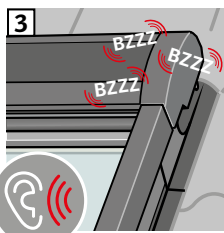

18

19

20

VELUX
VELUX INTEGRA™
RELE MANUEL 230V/230

www.velux.com/integrasupport

i

AR: VELUX Argentina S.A.
348 4 639944

AT: VELUX Österreich GmbH
02245/32 3 50