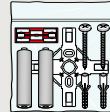

VELUX INTEGRA® MML/SSS/MSL + ZOZ 238

VELUX INTEGRA® MML

 24 V d.c.

ZOZ 238

Ø 2 mm
Ø 7 mm

1

2

3