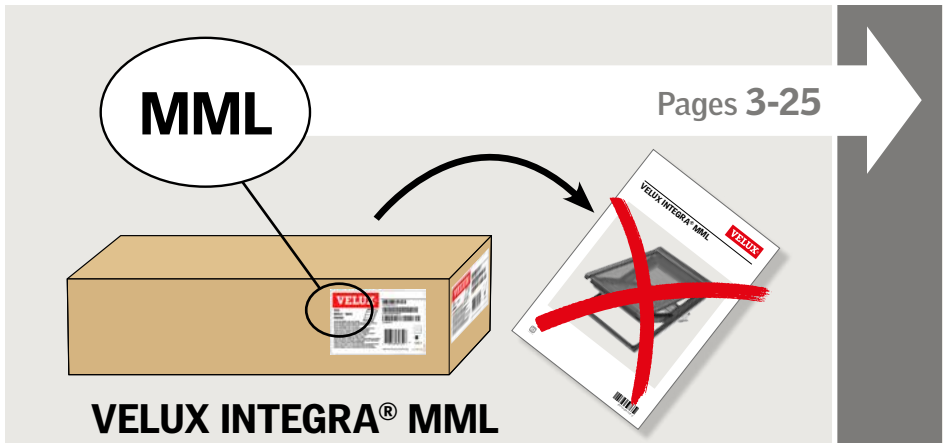

VELUX INTEGRA® MML/SSS/MSL + ZOZ 238

VELUX INTEGRA® MML

 24 V d.c.

ZOZ 238

Ø 2 mm
Ø 7 mm

1

2

3